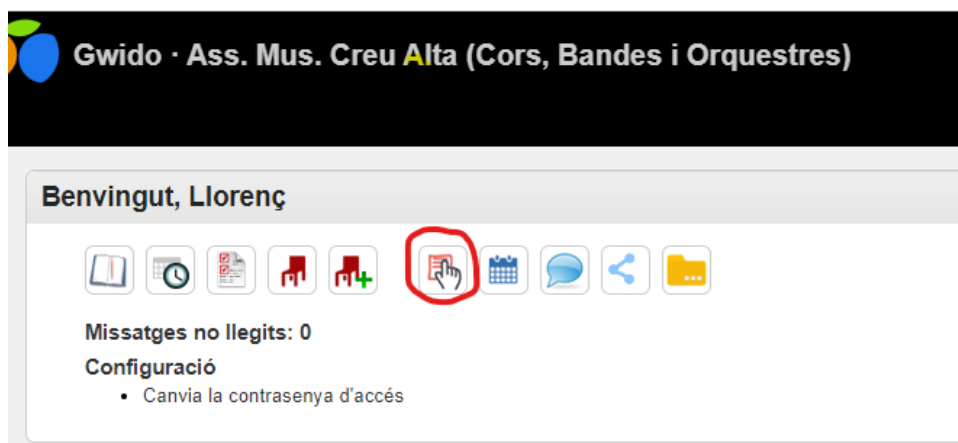

CORALS, BANDES I ORQUESTRES:

SI JA PARTICIPEU A UNA CORAL, BANDA O ORQUESTRA.

<https://creualtamusica.gwido.cat/>

Usuari: DNI amb lletra del tutor/a (alumne si és major d'edat)

Contrasenya: Si no la recordeu, premeu "He oblidat la contrasenya" i la rebreu al mail que ens vàreu donar"

i canvieu de centre passant el cursor sobre "GWIDO.Escola de Música Creu Alta", seleccioneu l'opció ASS.MUS.CREU ALTA (Cors, Bandes i Orquestres) i premeu l'ícona encerclada.

Trieu la vostra opció i confirmeu.